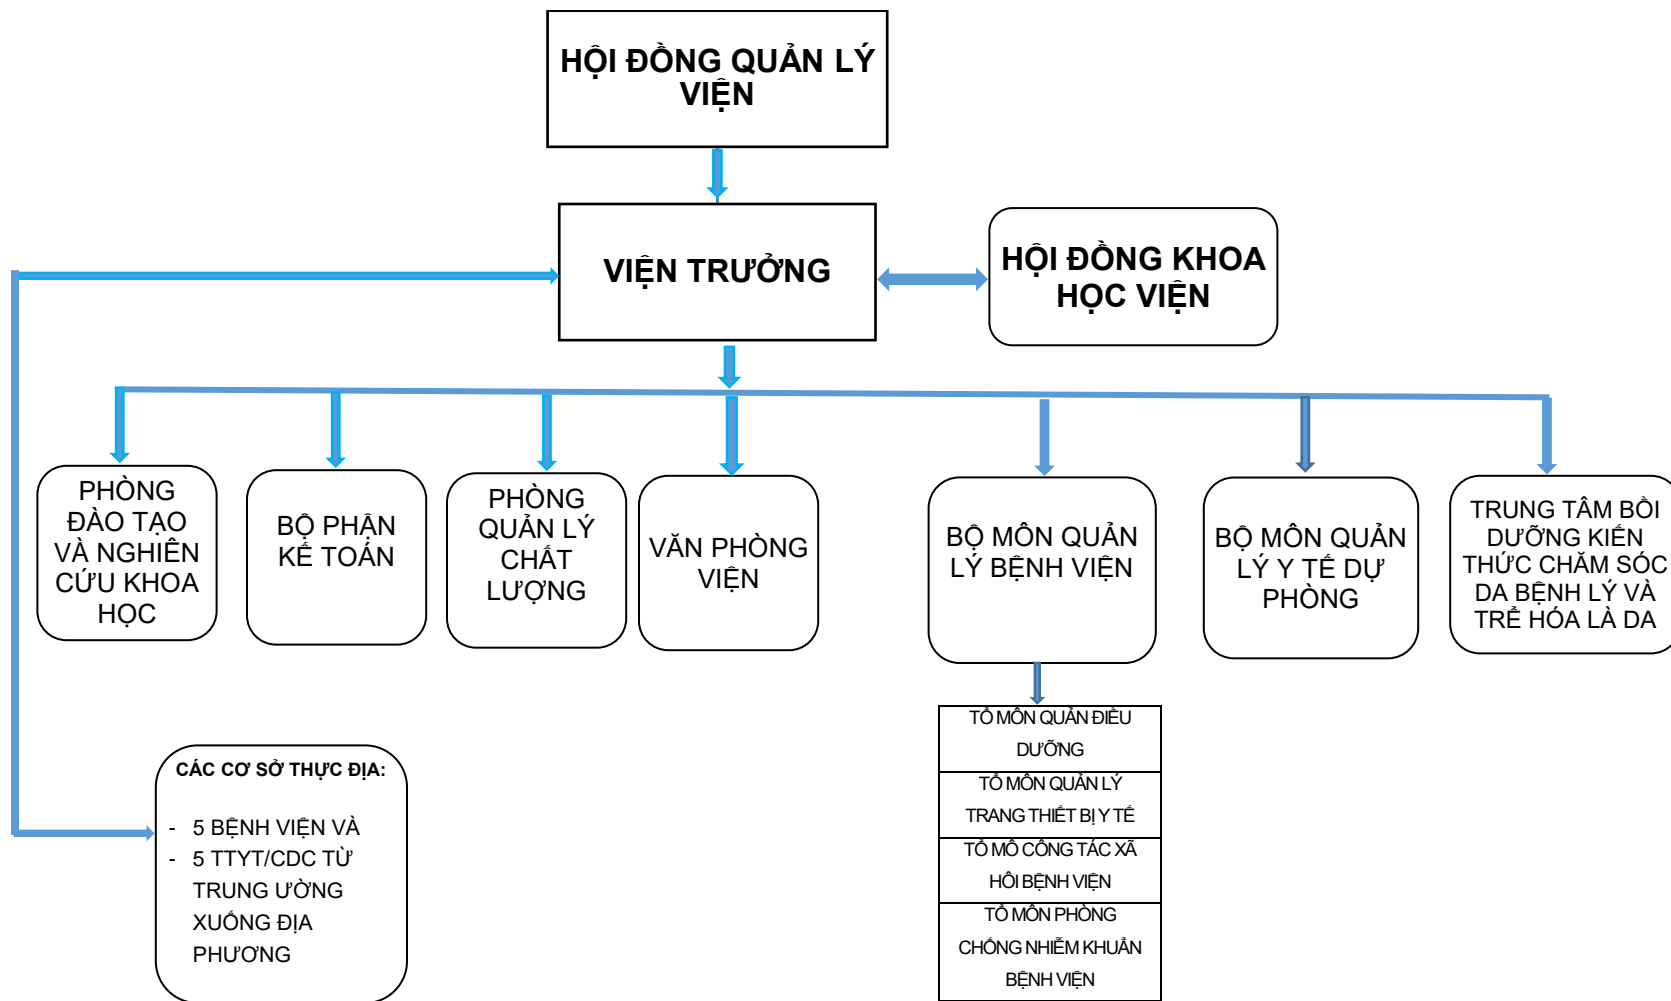

# SƠ ĐỒ TỔ CHỨC VIỆN KHOA HỌC QUẢN LÝ Y TẾ

Chỉ đạo  
Tham vấn hai chiều